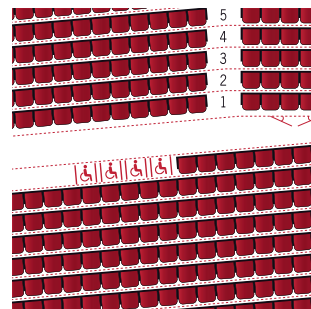

MOBILITAT REDUÏDA

Localitats

Disposem de 8 localitats, a la platea per la gent que utilitza cadira de rodes.

Aparcament

Hi ha tres places d'aparcament públic a l'av. Pla del Vinyet / Av. Torreblanca (davant del teatre).