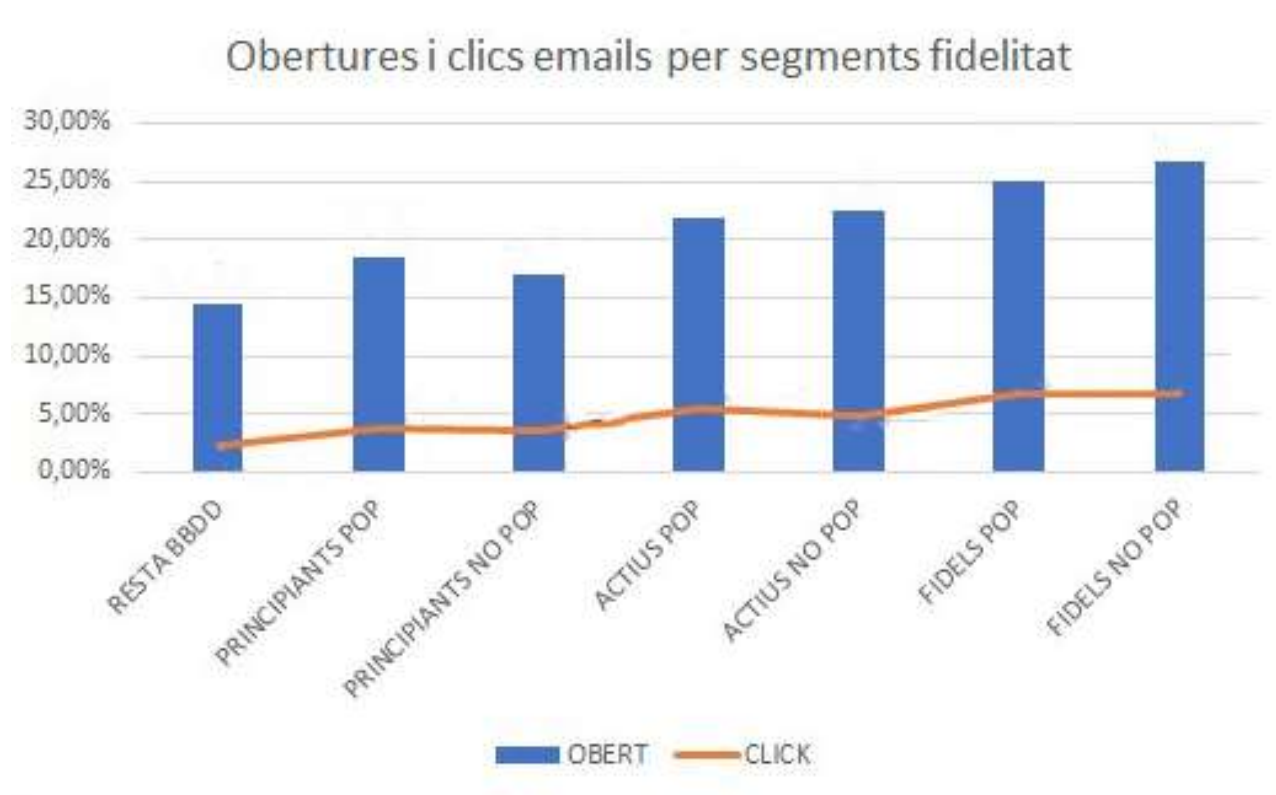

e-mail màrqueting

web

75% Scroll	90% Scroll	100 % Scroll
9.928	7.359	4.483
9.928	9.928	9.928

TOTAL

27.770

22,5 %

Del total de visites a les pàgines d'espectacles **123.251**