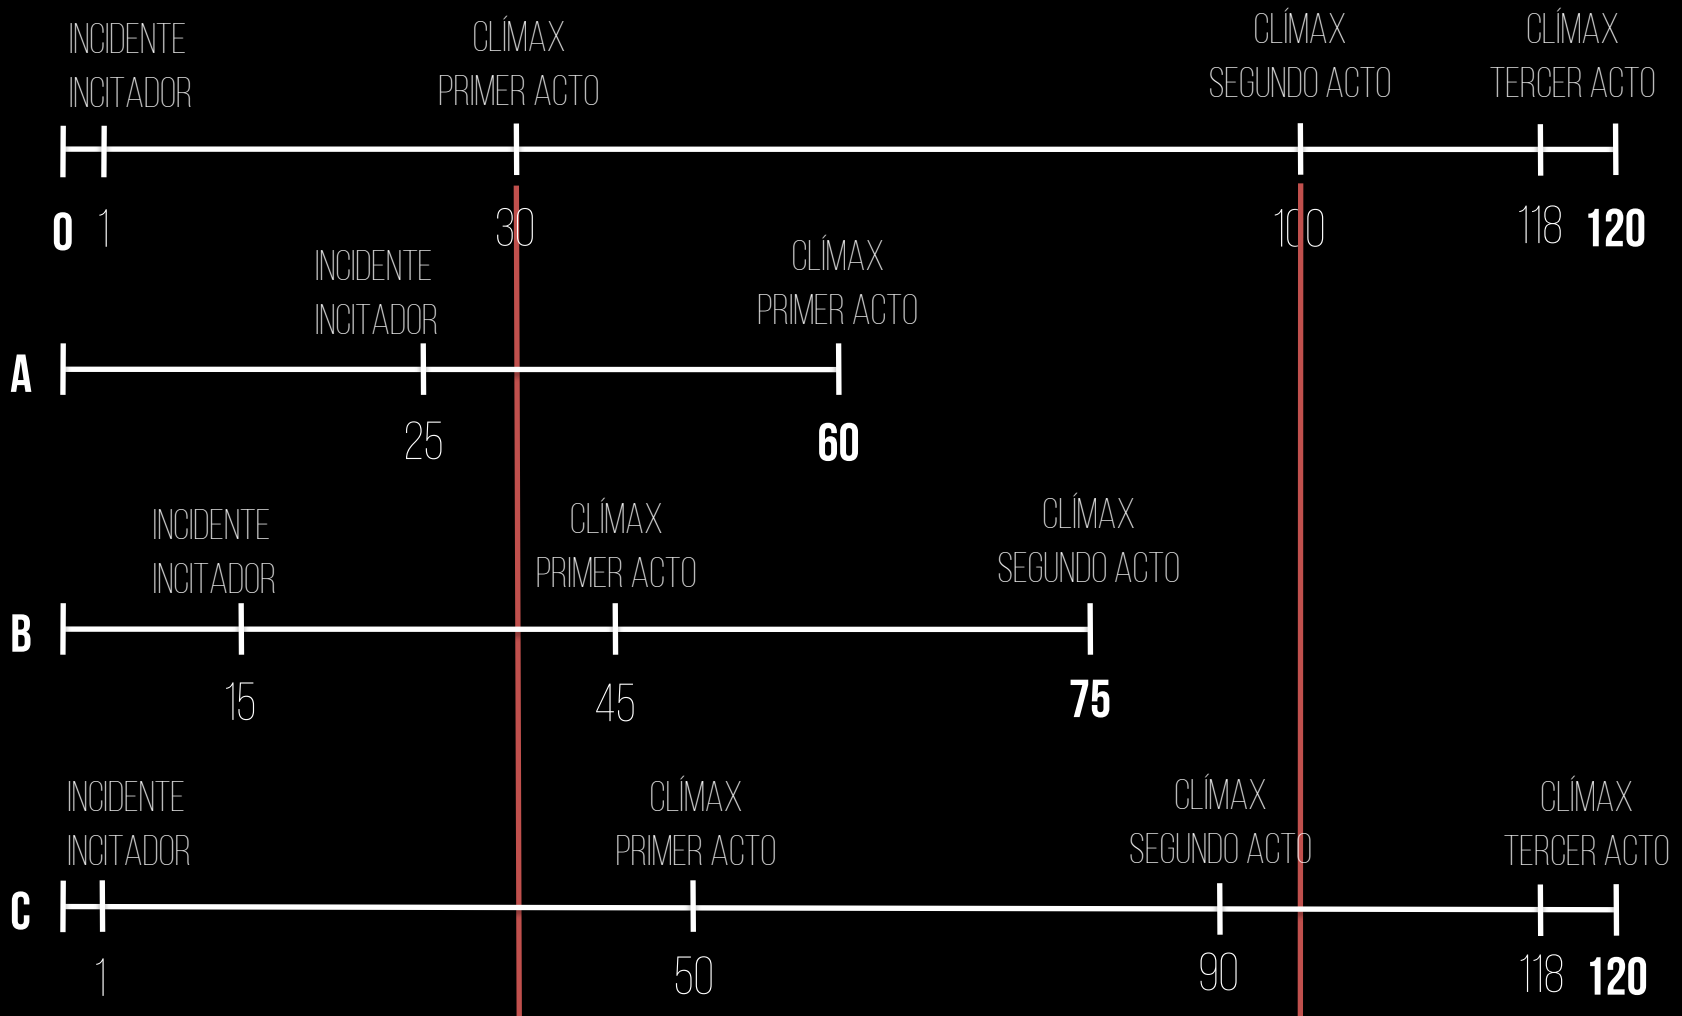

DISEÑAR ESQUEMA

PT. 3

COM
PLOT
Barcelona

COM
PLOT
Online
Experience