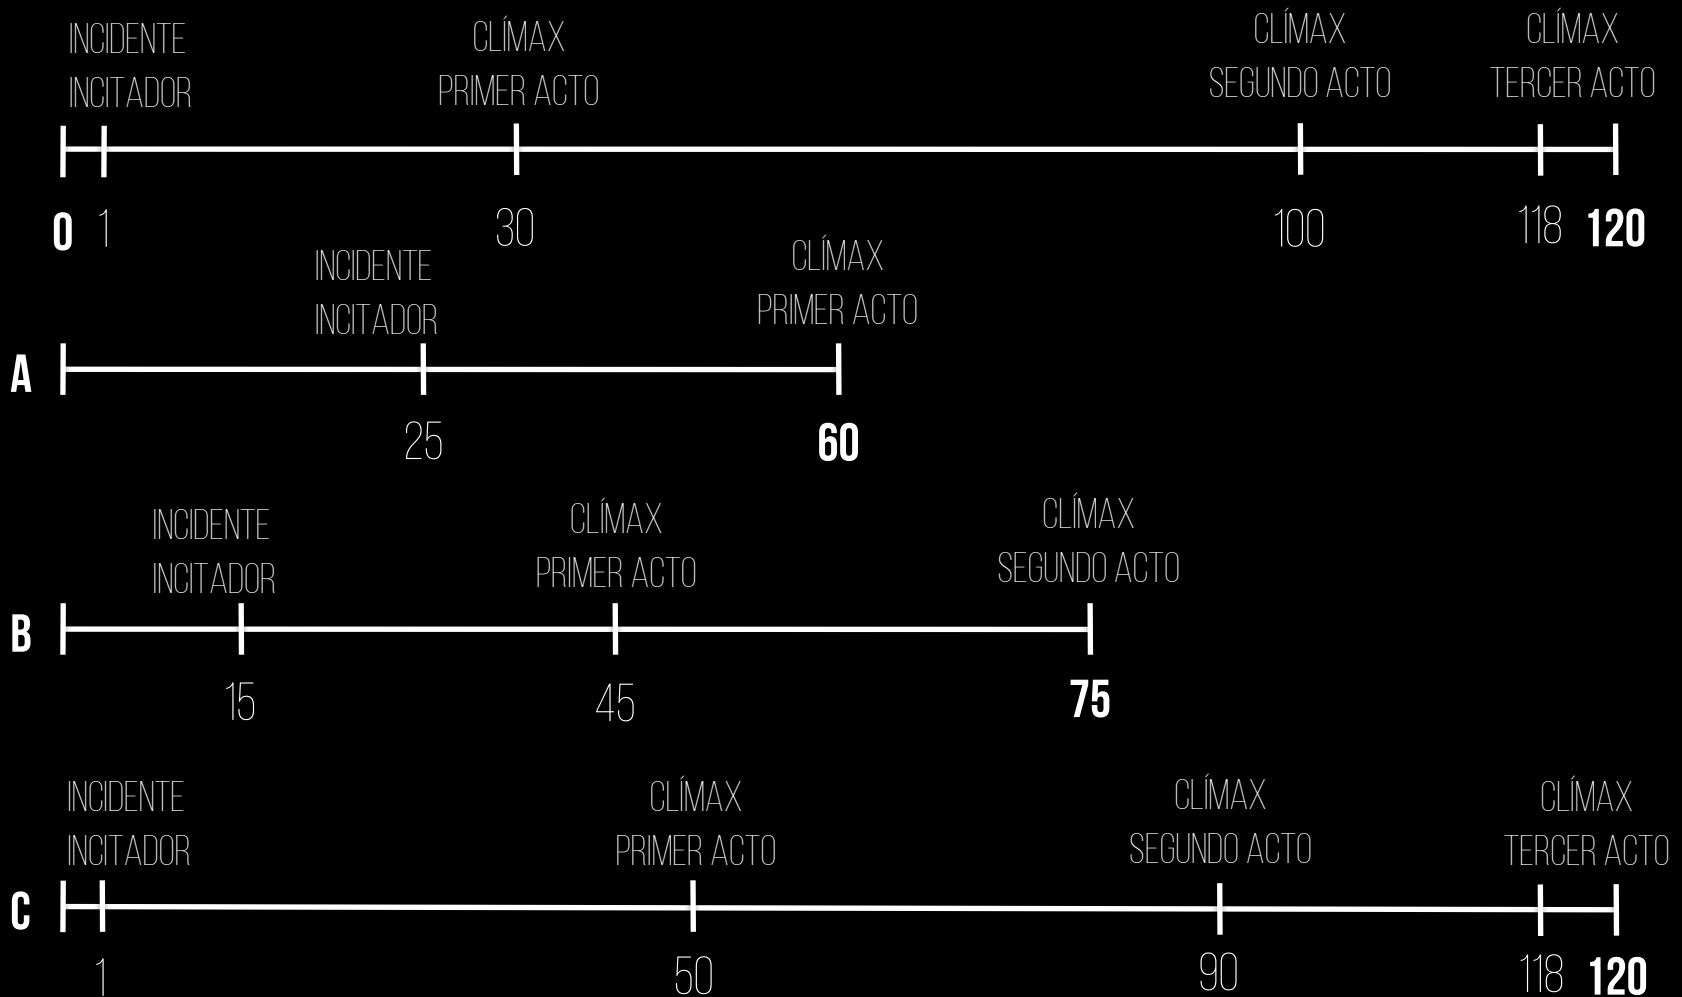

DISEÑAR ESQUEMA

PT. 2

COM
PLOT
Barcelona

COM
PLOT
Online
Experience