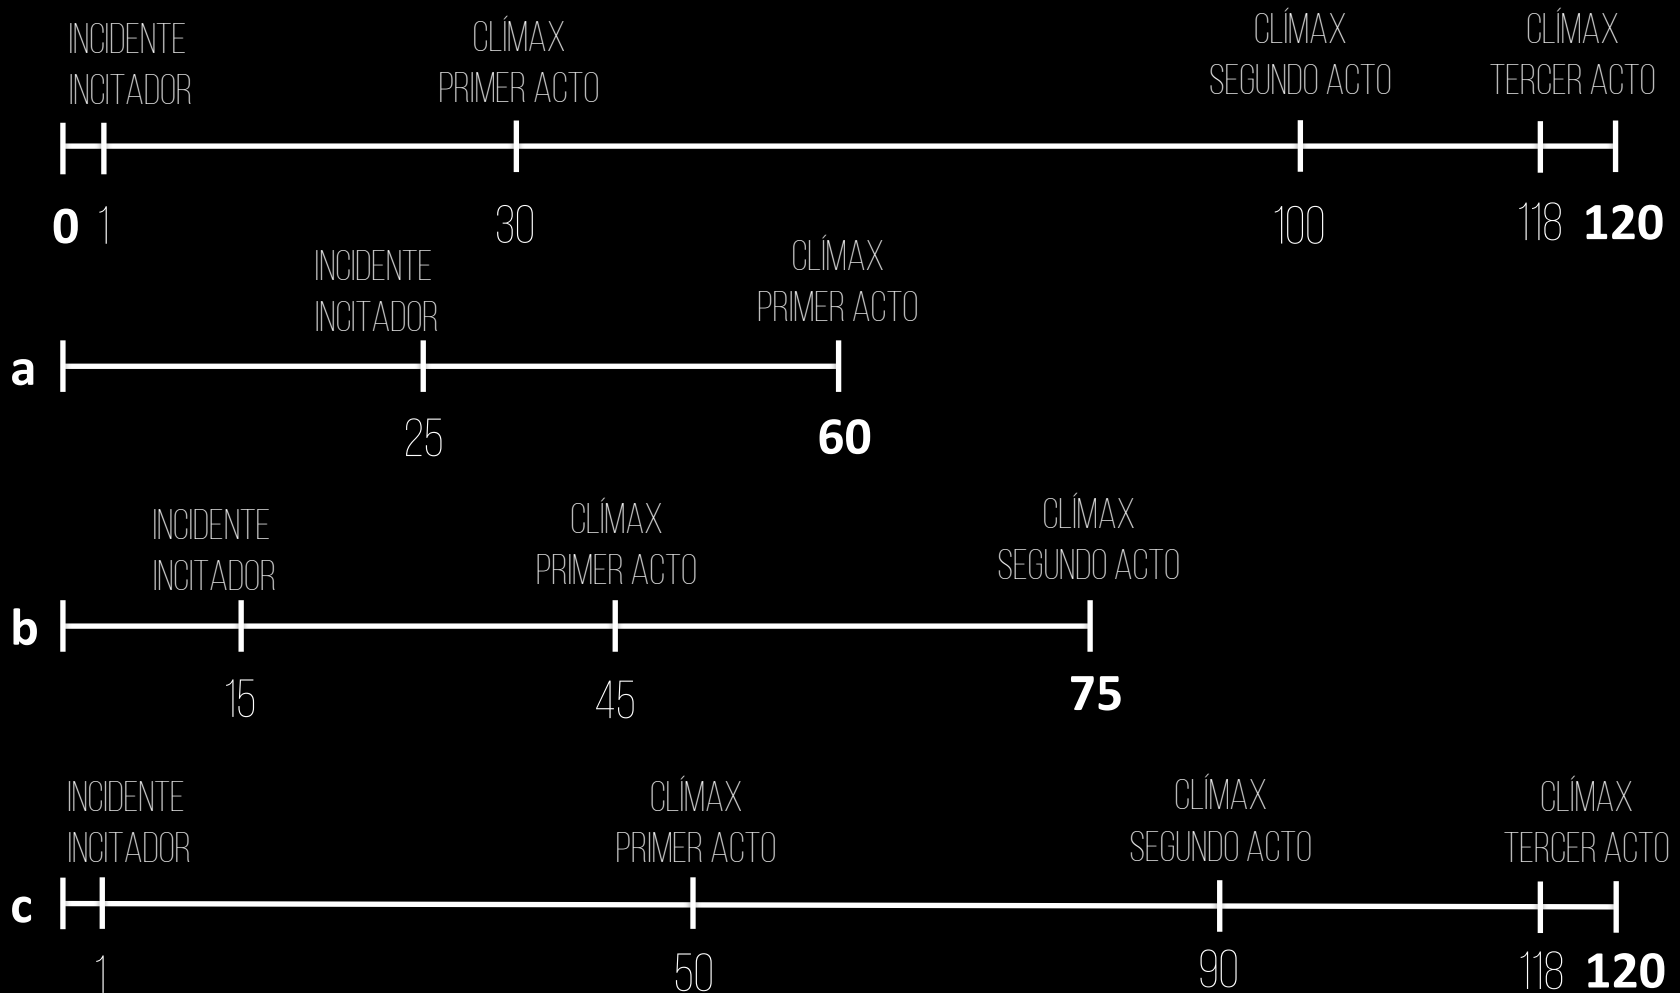

LA ESTRUCTURA CLÁSICA

DISEÑAR ESQUEMA

COM
PLOT
Barcelona

COM
PLOT
Online
Experience

ARQUITRAMA →

CAUSALIDAD
FINAL CERRADO
TIEMPO LINEAL
PROTAGONISTA ÚNICO
REALIDAD COHERENTE

FINAL ABIERTO
CONFLICTO INTERNO
PROTAGONISTAS MÚLTIPLES

MINI -TRAMA

CAUSALIDAD
TIEMPO NO LINEAL
REALIDADES INCOHERENTES

ANTI -TRAMA

LAS 5 partes DE LA historia

INCIDENTE INCITADOR

COMPLICACIONES
PROGRESIVAS

CRISIS

CLÍMAS

Pt. 1

COM
PLOT
Barcelona

COM
PLOT
Online
Experience

DISEÑAR ESQUEMA

Pt. 2

COM
PLOT
Barcelona

COM
PLOT
Online
Experience

DISEÑAR ESQUEMA