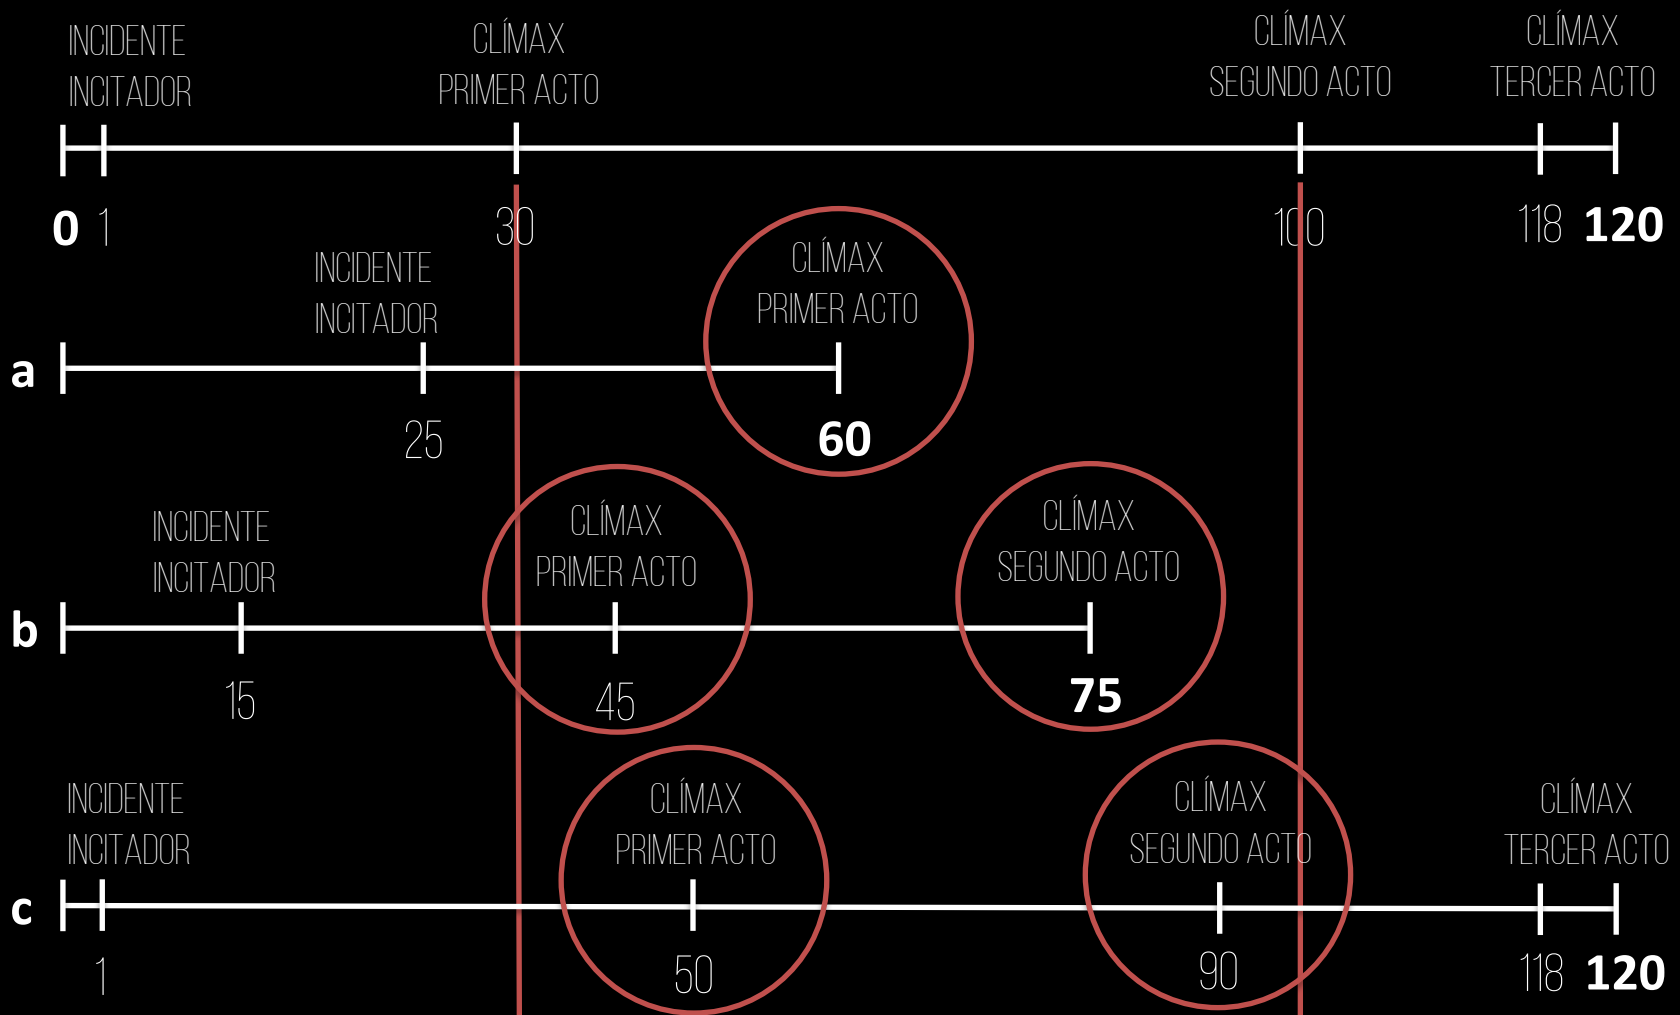

DISEÑAR ESQUEMA

Pt. 3