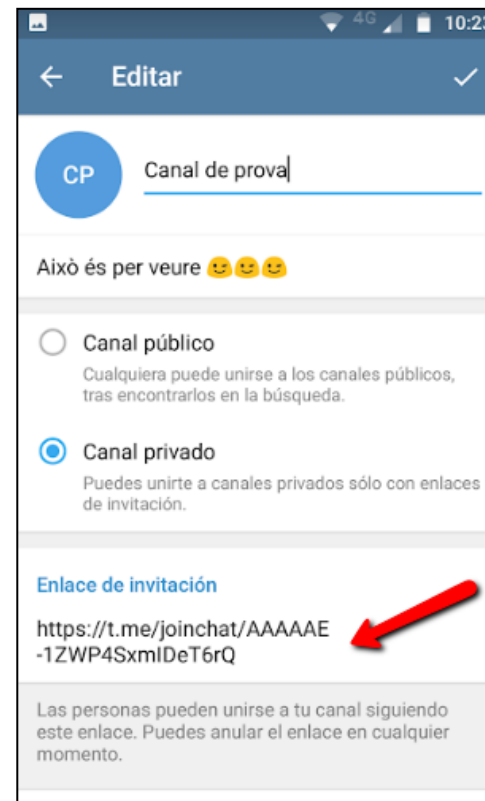

# Telegram: canals

- **Canal públic:**
- **Tothom els pot trobar al cercador de Telegram.**
- **S'hi pot unir tothom.**
- **La URL és personalitzable.**
- **Té un alias (nom entenedor, el tries tu). Tries el nom quan el crees.**

# Telegram: canals

- **Canal privat:**
- **Canals tancats.**
- **Administrador/a t'ha de passar un enllaç per unir-te o afegir-te ell/a mateix/a**
- **No té URL personalitzable.**

# Telegram: canals

- Diferència URL canal privat i canal públic

**Públic**

**Privat**