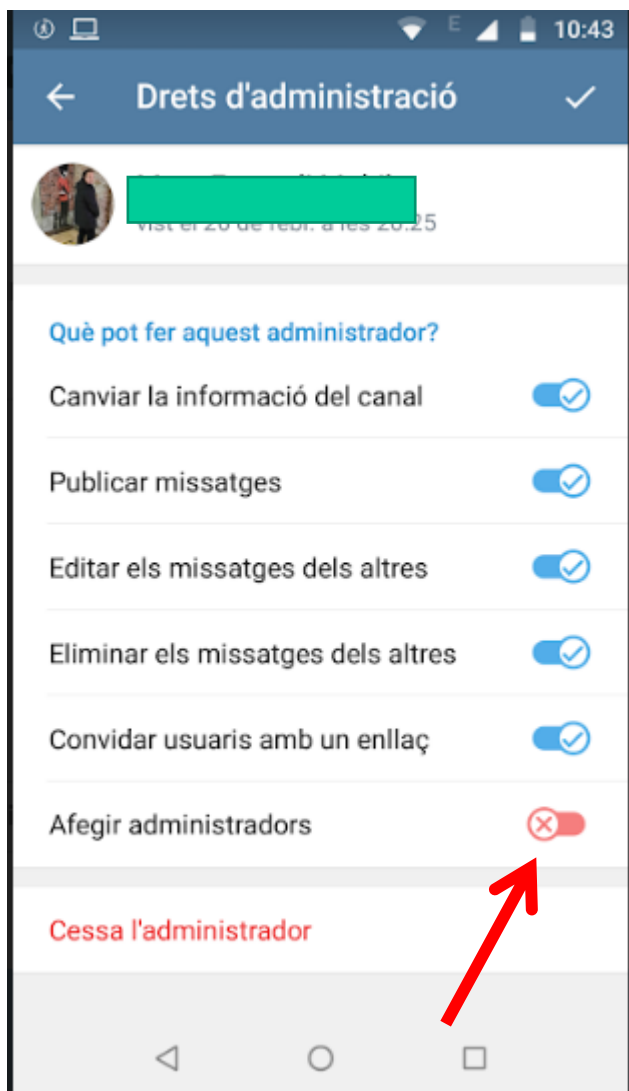

# Telegram: canals

- **Cambiar nom del canal, imatge de perfil i enllaç.**
- **Eliminar el canal.**
- **Afegir o treure administradors.**
- **Veure qui hi ha apuntat (resta usuaris només poden veure número de subscrits)**