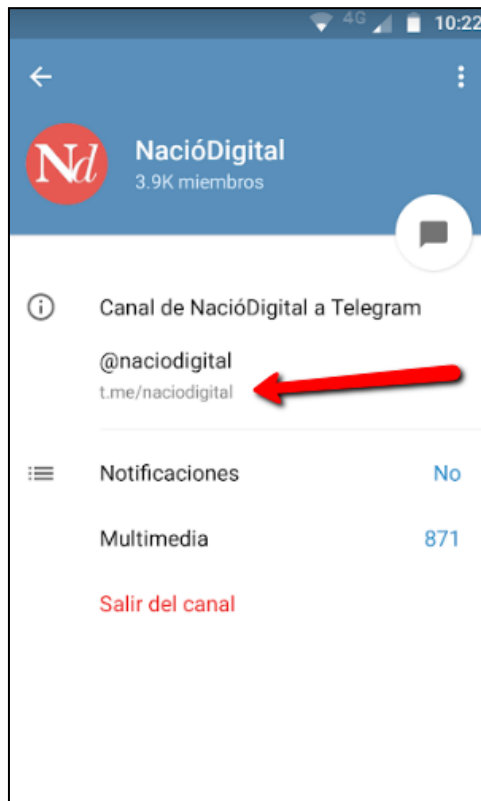

Telegram: canals

- Diferència URL canal privat i canal públic

Públic